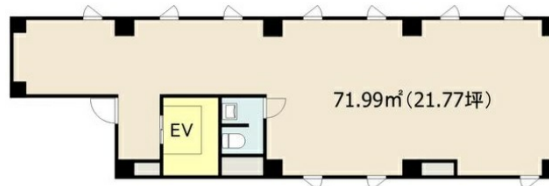

# CRビル 6階21.77坪

東京都八王子市東町13-12

## 物件MAP

賃貸条件	
坪数	21.77坪
階数	6階
入居可能日	
ビル情報	
所在地	東京都八王子市東町13-12
最寄り駅	JR中央本線 八王子駅 徒歩5分
エリア	その他東京
竣工	1988年1月
耐震	新耐震基準
階数	地上7階 地下1階
用途	事務所/店舗
構造	S造
設備情報	
エレベーター	1基
空調	個別空調
OAフロア	Pタイル
基準階天井高	
光ファイバー	有り
トイレ	男女共用・室内
セキュリティ	無し
駐車場	無し