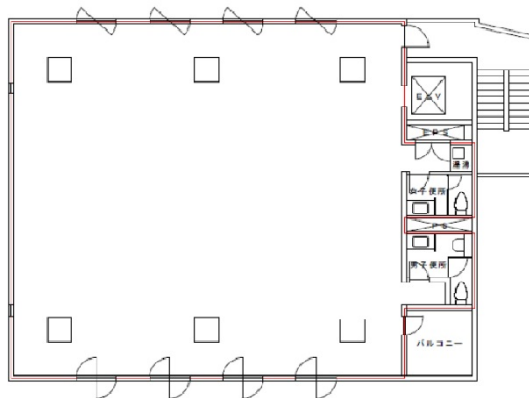

## 物件MAP

賃貸条件	
坪数	62.44坪
階数	6階
入居可能日	
ビル情報	
所在地	東京都江東区佐賀1-1-6
最寄り駅	東京メトロ半蔵門線 水天宮前駅 徒歩9分 東京メトロ東西線 門前仲町駅 徒歩10分 都営大江戸線 門前仲町駅 徒歩10分 東京メトロ日比谷線 茅場町駅 徒歩10分
エリア	門前仲町・木場・東陽町エリア
竣工	1992年2月
耐震	新耐震基準
階数	地上7階
用途	事務所
構造	RC造
設備情報	
エレベーター	1基
空調	個別空調
OAフロア	OAフロア
基準階天井高	2,450mm
光ファイバー	有り
トイレ	男女別・室内
セキュリティ	有り
駐車場	有り