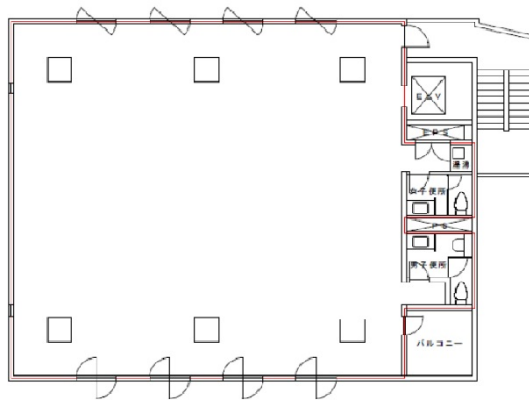

アイアンクオータービル 5階62.44坪

東京都江東区佐賀1-1-6

物件MAP

賃貸条件	
坪数	62.44坪
階数	5階
入居可能日	
ビル情報	
所在地	東京都江東区佐賀1-1-6
最寄り駅	東京メトロ半蔵門線 水天宮前駅 徒歩9分 東京メトロ東西線 門前仲町駅 徒歩10分 都営大江戸線 門前仲町駅 徒歩10分 東京メトロ日比谷線 茅場町駅 徒歩10分
エリア	門前仲町・木場・東陽町エリア
竣工	1992年2月
耐震	新耐震基準
階数	地上7階
用途	事務所
構造	RC造
設備情報	
エレベーター	1基
空調	個別空調
OAフロア	OAフロア
基準階天井高	2,450mm
光ファイバー	有り
トイレ	男女別・室内
セキュリティ	有り
駐車場	有り