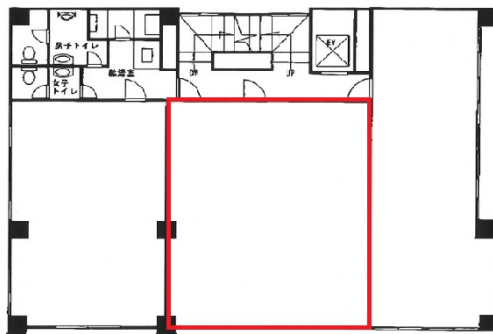

# 尾上町スカイビル 4階19.6坪

神奈川県横浜市中区尾上町6-89

## 物件MAP

賃貸条件	
坪数	19.6坪
階数	4階 (B)
入居可能日	
ビル情報	
所在地	神奈川県横浜市中区尾上町6-89
最寄り駅	JR京浜東北線 関内駅 徒歩4分 JR京浜東北線 桜木町駅 徒歩4分 みなとみらい線 馬車道駅 徒歩5分
エリア	関内エリア
竣工	1974年3月
耐震	旧耐震基準
階数	地上11階
用途	事務所
構造	RC造
設備情報	
エレベーター	1基
空調	セントラル空調
OAフロア	その他
基準階天井高	
光ファイバー	有り
トイレ	男女別・室外
セキュリティ	有り
駐車場	無し