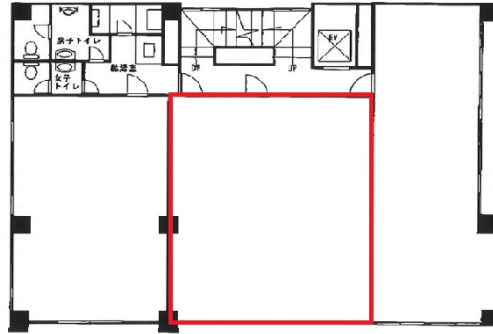

# 尾上町スカイビル 4階19.6坪

神奈川県横浜市中区尾上町6-89

## 物件MAP

賃貸条件	
坪数	19.6坪
階数	4階 (B)
入居可能日	
ビル情報	
所在地	神奈川県横浜市中区尾上町6-89
最寄り駅	JR京浜東北線 関内駅 徒歩4分 JR京浜東北線 桜木町駅 徒歩4分 みなとみらい線 馬車道駅 徒歩5分
エリア	関内エリア
竣工	1974年3月
耐震	旧耐震基準
階数	地上11階
用途	事務所
構造	RC造
設備情報	
エレベーター	1基
空調	セントラル空調
OAフロア	その他
基準階天井高	
光ファイバー	有り
トイレ	男女別・室外
セキュリティ	有り
駐車場	無し