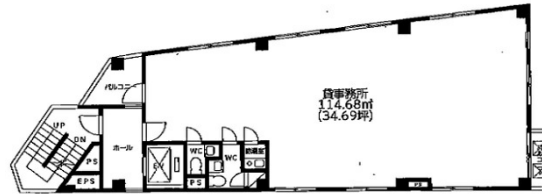

末広MSビル 2階34.69坪

千葉県柏市末広町6-12

物件MAP

賃貸条件	
坪数	34.69坪
階数	2階
入居可能日	即日
ビル情報	
所在地	千葉県柏市末広町6-12
最寄り駅	JR常磐線 柏駅 徒歩4分
エリア	松戸・柏エリア
竣工	1993年2月
耐震	新耐震基準
階数	地上6階
用途	事務所
構造	S造
設備情報	
エレベーター	1基
空調	個別空調
OAフロア	タイルカーペット
基準階天井高	
光ファイバー	有り
トイレ	男女別・室内
セキュリティ	有り
駐車場	無し