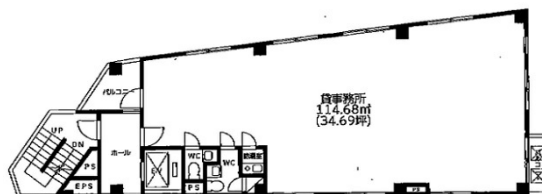

# 末広MSビル 2階34.69坪

千葉県柏市末広町6-12

## 物件MAP

賃貸条件	
坪数	34.69坪
階数	2階
入居可能日	即日
ビル情報	
所在地	千葉県柏市末広町6-12
最寄り駅	JR常磐線 柏駅 徒歩4分
エリア	松戸・柏エリア
竣工	1993年2月
耐震	新耐震基準
階数	地上6階
用途	事務所
構造	S造
設備情報	
エレベーター	1基
空調	個別空調
OAフロア	タイルカーペット
基準階天井高	
光ファイバー	有り
トイレ	男女別・室内
セキュリティ	有り
駐車場	無し