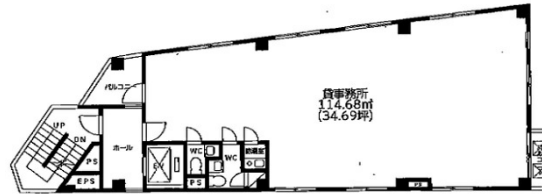

末広MSビル 4階34.69坪

千葉県柏市末広町6-12

物件MAP

賃貸条件	
坪数	34.69坪
階数	4階
入居可能日	
ビル情報	
所在地	千葉県柏市末広町6-12
最寄り駅	JR常磐線 柏駅 徒歩4分
エリア	松戸・柏エリア
竣工	1993年2月
耐震	新耐震基準
階数	地上6階
用途	事務所
構造	S造
設備情報	
エレベーター	1基
空調	個別空調
OAフロア	タイルカーペット
基準階天井高	
光ファイバー	有り
トイレ	男女別・室内
セキュリティ	有り
駐車場	無し