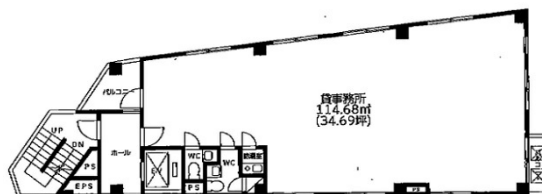

# 末広MSビル 4階34.69坪

千葉県柏市末広町6-12

## 物件MAP

賃貸条件	
坪数	34.69坪
階数	4階
入居可能日	
ビル情報	
所在地	千葉県柏市末広町6-12
最寄り駅	JR常磐線 柏駅 徒歩4分
エリア	松戸・柏エリア
竣工	1993年2月
耐震	新耐震基準
階数	地上6階
用途	事務所
構造	S造
設備情報	
エレベーター	1基
空調	個別空調
OAフロア	タイルカーペット
基準階天井高	
光ファイバー	有り
トイレ	男女別・室内
セキュリティ	有り
駐車場	無し