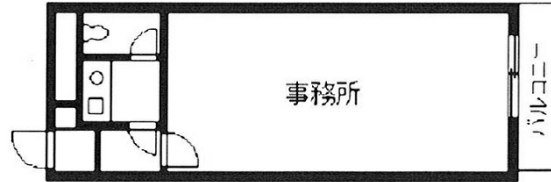

森田ビル 3階9.18坪

千葉県柏市柏4-11-17

物件MAP

賃貸条件	
坪数	9.18坪
階数	3階 (302)
入居可能日	
ビル情報	
所在地	千葉県柏市柏4-11-17
最寄り駅	JR常磐線 柏駅 徒歩7分
エリア	松戸・柏エリア
竣工	1988年3月
耐震	新耐震基準
階数	地上6階
用途	事務所
構造	RC造
設備情報	
エレベーター	1基
空調	個別空調
OAフロア	OAフロア
基準階天井高	
光ファイバー	有り
トイレ	男女共用・室外
セキュリティ	有り
駐車場	無し

事務所移転の簡単検索サイト

Quick Service

クイックサービス

森田ビル 3階9.18坪 千葉県柏市柏4-11-17

松戸・柏エリア (ビルID: 0043827) の賃貸オフィス

貸事務所・レンタルオフィス・オフィス移転なら**QuickService**

物件詳細はこちらから

 **0120-55-2620**