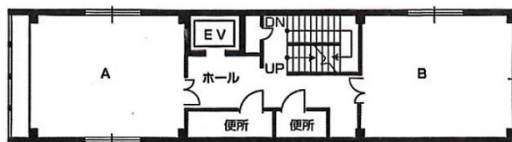

丸寿ビル 5階13坪

大阪府大阪市中央区本町3-4-11

物件MAP

賃貸条件	
月額賃料	156,000円 (税別)
坪数	13坪
坪単価	12,000円 (税別)
共益費	賃料に含む
礼金	312000円
敷金 (保証金)	624000円
階数	5階 (502)
入居可能日	2024年10月

ビル情報	
所在地	大阪府大阪市中央区本町3-4-11
最寄り駅	大阪メトロ御堂筋線 本町駅 徒歩1分 大阪メトロ四つ橋線 本町駅 徒歩1分 大阪メトロ中央線 本町駅 徒歩7分 大阪メトロ堺筋線 堺筋本町駅 徒歩7分 大阪メトロ中央線 堺筋本町駅 徒歩8分
エリア	本町・堺筋本町エリア
竣工	1974年4月
耐震	耐震補強済
階数	地上6階
用途	事務所
構造	SRC造