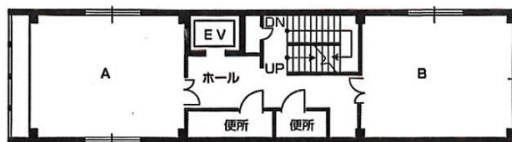

丸寿ビル 4階15坪

大阪府大阪市中央区本町3-4-11

物件MAP

賃貸条件	
月額賃料	180,000円 (税別)
坪数	15坪
坪単価	12,000円 (税別)
共益費	賃料に含む
礼金	360000円
敷金 (保証金)	720000円
階数	4階 (401)
入居可能日	即日

ビル情報	
所在地	大阪府大阪市中央区本町3-4-11
最寄り駅	大阪メトロ御堂筋線 本町駅 徒歩1分 大阪メトロ四つ橋線 本町駅 徒歩1分 大阪メトロ中央線 本町駅 徒歩7分 大阪メトロ堺筋線 堺筋本町駅 徒歩7分 大阪メトロ中央線 堺筋本町駅 徒歩8分
エリア	本町・堺筋本町エリア
竣工	1974年4月
耐震	耐震補強済
階数	地上6階
用途	事務所
構造	SRC造