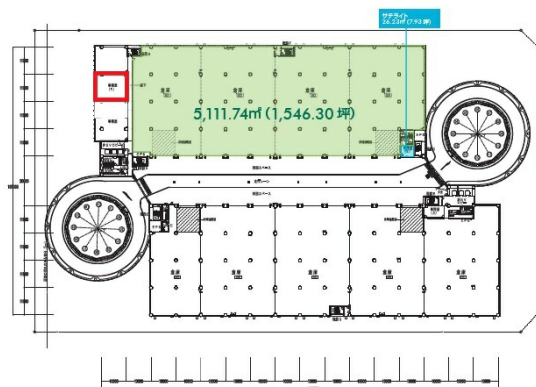

# セントレアロジスティクスセンター 3階44.89坪

愛知県常滑市セントレア4-11-3

## 物件MAP

賃貸条件	
月額賃料	291,785円 (税別)
坪数	44.89坪
坪単価	6,500円 (税別)
共益費	賃料に含む
礼金	無し
敷金 (保証金)	相談
階数	3階
入居可能日	即日

ビル情報	
所在地	愛知県常滑市セントレア4-11-3
最寄り駅	名鉄空港線 中部国際空港駅 徒歩10分
エリア	その他愛知
竣工	2007年5月
耐震	新耐震基準
階数	地上5階
用途	事務所
構造	RC造

設備情報	
エレベーター	6基
空調	個別空調
OAフロア	OAフロア
基準階天井高	5,500mm
光ファイバー	調査中
トイレ	男女別・室外
セキュリティ	有り
駐車場	有り