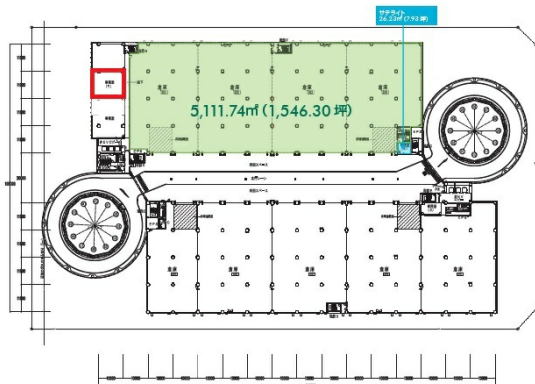

# セントレアロジスティクスセンター 3階44.89坪

愛知県常滑市セントレア4-11-3

## 物件MAP

賃貸条件	
月額賃料	291,785円 (税別)
坪数	44.89坪
坪単価	6,500円 (税別)
共益費	賃料に含む
礼金	無し
敷金 (保証金)	相談
階数	3階
入居可能日	即日

ビル情報	
所在地	愛知県常滑市セントレア4-11-3
最寄り駅	名鉄空港線 中部国際空港駅 徒歩10分
エリア	その他愛知
竣工	2007年5月
耐震	新耐震基準
階数	地上5階
用途	事務所
構造	RC造