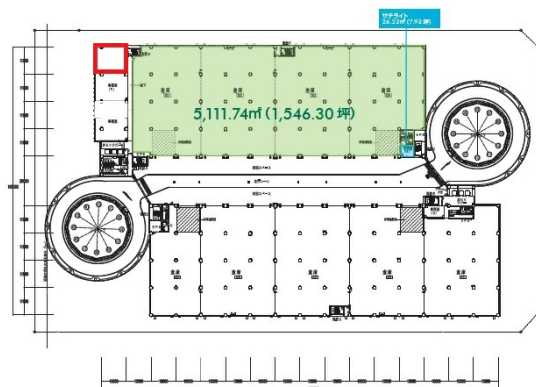

セントレアロジスティクスセンター 3階45.38坪

愛知県常滑市セントレア4-11-3

物件MAP

賃貸条件	
月額賃料	294,970円 (税別)
坪数	45.38坪
坪単価	6,500円 (税別)
共益費	賃料に含む
礼金	無し
敷金 (保証金)	相談
階数	3階
入居可能日	即日

ビル情報	
所在地	愛知県常滑市セントレア4-11-3
最寄り駅	名鉄空港線 中部国際空港駅 徒歩10分
エリア	その他愛知
竣工	2007年5月
耐震	新耐震基準
階数	地上5階
用途	事務所
構造	RC造

設備情報	
エレベーター	6基
空調	個別空調
OAフロア	OAフロア
基準階天井高	5,500mm
光ファイバー	調査中
トイレ	男女別・室外
セキュリティ	有り
駐車場	有り