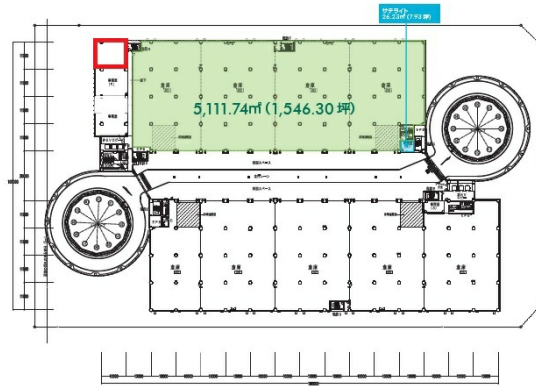

# セントレアロジスティクスセンター 3階45.38坪

愛知県常滑市セントレア4-11-3

## 物件MAP

賃貸条件	
月額賃料	294,970円 (税別)
坪数	45.38坪
坪単価	6,500円 (税別)
共益費	賃料に含む
礼金	無し
敷金 (保証金)	相談
階数	3階
入居可能日	即日

ビル情報	
所在地	愛知県常滑市セントレア4-11-3
最寄り駅	名鉄空港線 中部国際空港駅 徒歩10分
エリア	その他愛知
竣工	2007年5月
耐震	新耐震基準
階数	地上5階
用途	事務所
構造	RC造