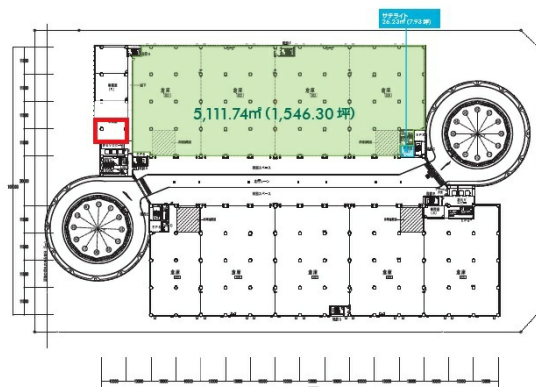

セントレアロジスティクスセンター 4階36.93坪

愛知県常滑市セントレア4-11-3

物件MAP

賃貸条件	
月額賃料	240,045円 (税別)
坪数	36.93坪
坪単価	6,500円 (税別)
共益費	賃料に含む
礼金	無し
敷金 (保証金)	相談
階数	4階
入居可能日	即日

ビル情報	
所在地	愛知県常滑市セントレア4-11-3
最寄り駅	名鉄空港線 中部国際空港駅 徒歩10分
エリア	その他愛知
竣工	2007年5月
耐震	新耐震基準
階数	地上5階
用途	事務所
構造	RC造

設備情報	
エレベーター	6基
空調	個別空調
OAフロア	OAフロア
基準階天井高	5,500mm
光ファイバー	調査中
トイレ	男女別・室外
セキュリティ	有り
駐車場	有り