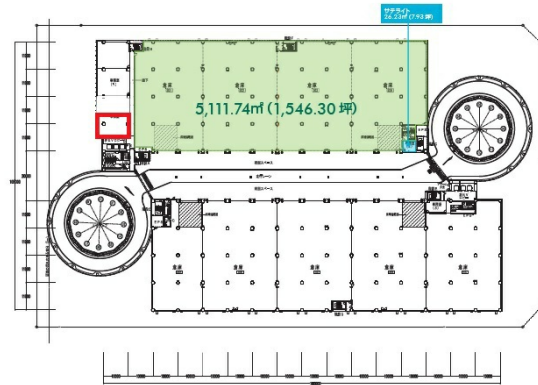

# セントレアロジスティクスセンター 4階36.93坪

愛知県常滑市セントレア4-11-3

## 物件MAP

賃貸条件	
月額賃料	240,045円 (税別)
坪数	36.93坪
坪単価	6,500円 (税別)
共益費	賃料に含む
礼金	無し
敷金 (保証金)	相談
階数	4階
入居可能日	即日

ビル情報	
所在地	愛知県常滑市セントレア4-11-3
最寄り駅	名鉄空港線 中部国際空港駅 徒歩10分
エリア	その他愛知
竣工	2007年5月
耐震	新耐震基準
階数	地上5階
用途	事務所
構造	RC造