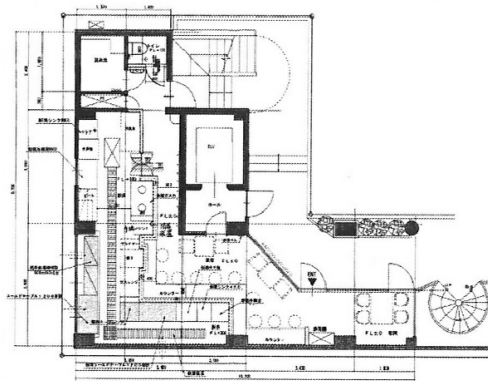

あすなろTビル 1階14.89坪

東京都立川市柴崎町2-2-5

物件MAP

賃貸条件	
坪数	14.89坪
階数	1階
入居可能日	
ビル情報	
所在地	東京都立川市柴崎町2-2-5
最寄り駅	JR中央本線 立川駅 徒歩3分
エリア	その他東京
竣工	要確認
耐震	調査中
階数	地上階
用途	店舗
構造	RC造
設備情報	
エレベーター	
空調	
OAフロア	その他
基準階天井高	
光ファイバー	無し
トイレ	調査中
セキュリティ	調査中
駐車場	調査中