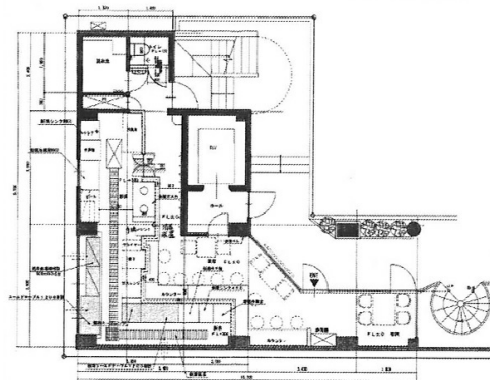

あすなるTビル 1階14.89坪

東京都立川市柴崎町2-2-5

物件MAP

賃貸条件	
坪数	14.89坪
階数	1階
入居可能日	
ビル情報	
所在地	東京都立川市柴崎町2-2-5
最寄り駅	JR中央本線 立川駅 徒歩3分
エリア	その他東京
竣工	要確認
耐震	調査中
階数	地上階
用途	店舗
構造	RC造
設備情報	
エレベーター	
空調	
OAフロア	その他
基準階天井高	
光ファイバー	無し
トイレ	調査中
セキュリティ	調査中
駐車場	調査中