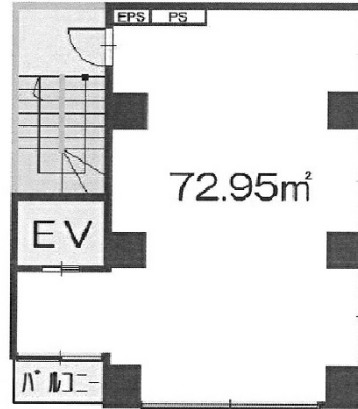

TMビル 4階22.06坪

東京都立川市錦町1-6-18

物件MAP

賃貸条件	
月額賃料	390,567円 (税別)
坪数	22.06坪
坪単価	17,705円 (税別)
共益費	43,396円
礼金	2ヶ月
敷金 (保証金)	5000000円
階数	4階
入居可能日	即日

ビル情報	
所在地	東京都立川市錦町1-6-18
最寄り駅	JR中央本線 立川駅 徒歩6分
エリア	その他東京
竣工	2017年7月
耐震	新耐震基準
階数	地上7階
用途	店舗
構造	RC造