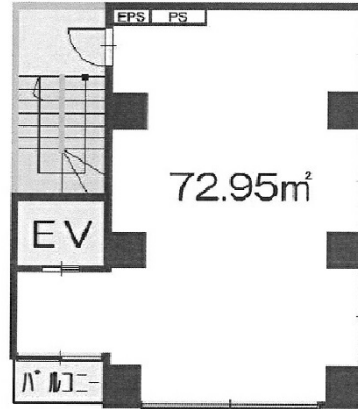

TMビル 4階22.06坪

東京都立川市錦町1-6-18

物件MAP

賃貸条件	
月額賃料	390,567円 (税別)
坪数	22.06坪
坪単価	17,705円 (税別)
共益費	43,396円
礼金	2ヶ月
敷金 (保証金)	5000000円
階数	4階
入居可能日	即日

ビル情報	
所在地	東京都立川市錦町1-6-18
最寄り駅	JR中央本線 立川駅 徒歩6分
エリア	その他東京
竣工	2017年7月
耐震	新耐震基準
階数	地上7階
用途	店舗
構造	RC造

設備情報	
エレベーター	1基
空調	個別空調
OAフロア	その他
基準階天井高	
光ファイバー	無し
トイレ	調査中
セキュリティ	調査中
駐車場	無し

事務所移転の簡単検索サイト

Quick Service

クイックサービス

TMビル 4階22.06坪 東京都立川市錦町1-6-18

その他東京 (ビルID: 0043783) の賃貸オフィス

貸事務所・レンタルオフィス・オフィス移転ならQuickService