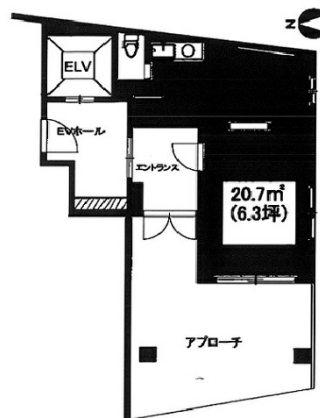

## 物件MAP

賃貸条件	
坪数	6.3坪
階数	1階
入居可能日	
ビル情報	
所在地	東京都港区東麻布1-3-8
最寄り駅	都営大江戸線 赤羽橋駅 徒歩5分 東京メトロ日比谷線 神谷町駅 徒歩7分 東京メトロ南北線 麻布十番駅 徒歩10分 都営三田線 芝公園駅 徒歩10分
エリア	赤坂・青山・六本木エリア
竣工	2005年12月
耐震	新耐震基準
階数	地上7階 地上1階
用途	事務所/店舗
構造	S造
設備情報	
エレベーター	1基
空調	個別空調
OAフロア	その他
基準階天井高	
光ファイバー	
トイレ	
セキュリティ	無し
駐車場	無し