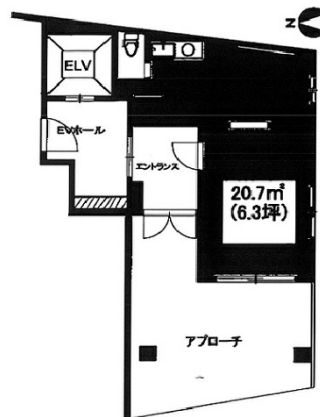

グリーンハイム麻布 1階6.3坪

東京都港区東麻布1-3-8

物件MAP

賃貸条件	
坪数	6.3坪
階数	1階
入居可能日	
ビル情報	
所在地	東京都港区東麻布1-3-8
最寄り駅	都営大江戸線 赤羽橋駅 徒歩5分 東京メトロ日比谷線 神谷町駅 徒歩7分 東京メトロ南北線 麻布十番駅 徒歩10分 都営三田線 芝公園駅 徒歩10分
エリア	赤坂・青山・六本木エリア
竣工	2005年12月
耐震	新耐震基準
階数	地上7階 地上1階
用途	事務所/店舗
構造	S造
設備情報	
エレベーター	1基
空調	個別空調
OAフロア	その他
基準階天井高	
光ファイバー	
トイレ	
セキュリティ	無し
駐車場	無し