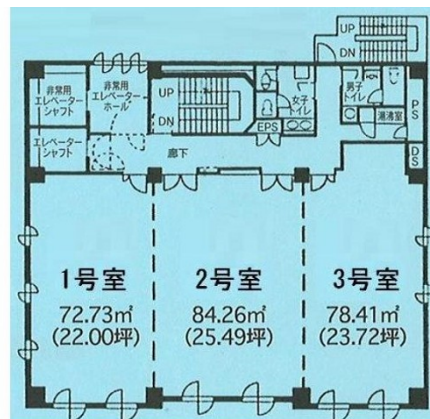

## 物件MAP

| 賃貸条件     |               |
|----------|---------------|
| 月額賃料     | 189,760円 (税別) |
| 坪数       | 23.72坪        |
| 坪単価      | 8,000円 (税別)   |
| 共益費      | 90,136円       |
| 礼金       | 無し            |
| 敷金 (保証金) | 6ヶ月           |
| 階数       | 9階 (903)      |
| 入居可能日    | 即日            |