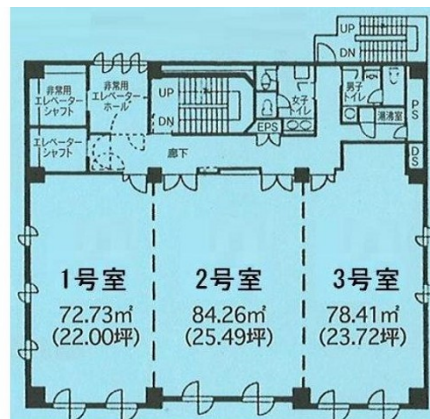

# OCOビルディング 9階25.49坪

熊本県熊本市中央区上水前寺1-6-41

## 物件MAP

賃貸条件	
月額賃料	203,920円 (税別)
坪数	25.49坪
坪単価	8,000円 (税別)
共益費	96,862円
礼金	無し
敷金 (保証金)	6ヶ月
階数	9階 (902)
入居可能日	即日

ビル情報	
所在地	熊本県熊本市中央区上水前寺1-6-41
最寄り駅	熊本市電2系統 国府駅 徒歩19分 熊本市電3系統 国府駅 徒歩19分 JR豊肥本線(阿蘇高原線) 水前寺駅 徒歩20分 JR豊肥本線(阿蘇高原線) 新水前寺駅 徒歩24分 JR豊肥本線(阿蘇高原線) 新水前寺駅 徒歩24分
エリア	熊本
竣工	1998年1月
耐震	新耐震基準
階数	地上11階
用途	事務所
構造	S造