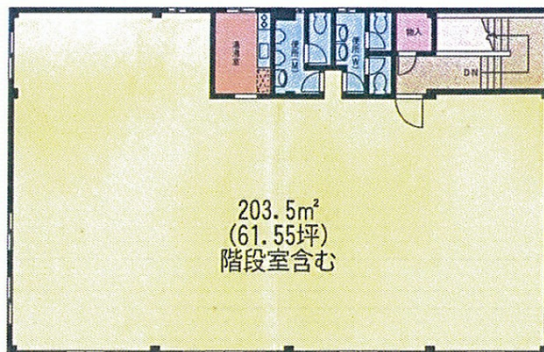

# I・Bビル 3階61.55坪

千葉県千葉市中央区松波1-14-11

## 物件MAP

賃貸条件	
坪数	61.55坪
階数	3階
入居可能日	
ビル情報	
所在地	千葉県千葉市中央区松波1-14-11
最寄り駅	JR中央・総武線 千葉駅 徒歩8分
エリア	千葉駅エリア
竣工	1989年10月
耐震	新耐震基準
階数	地上3階
用途	事務所
構造	S造
設備情報	
エレベーター	
空調	個別空調
OAフロア	その他
基準階天井高	
光ファイバー	有り
トイレ	男女別・室内
セキュリティ	無し
駐車場	有り