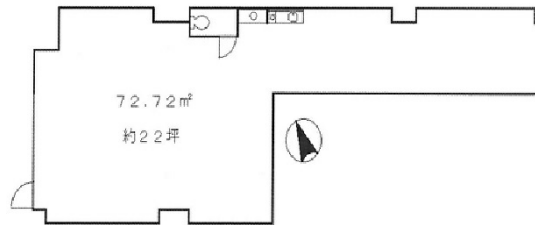

## 物件MAP

賃貸条件	
月額賃料	152,768円 (税別)
坪数	22坪
坪単価	6,944円 (税別)
共益費	無し
礼金	無し
敷金 (保証金)	2ヶ月
階数	1階
入居可能日	

ビル情報	
所在地	東京都立川市錦町2-12-21
最寄り駅	多摩モノレール 柴崎体育館駅 徒歩7分 JR中央本線 立川駅 徒歩8分 多摩モノレール 立川南駅 徒歩11分
エリア	その他東京
竣工	1990年2月
耐震	新耐震基準
階数	地上5階
用途	事務所
構造	RC造