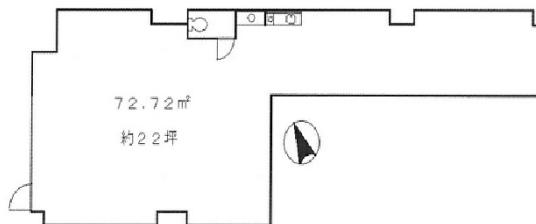

# イトス立川 1階22坪

東京都立川市錦町2-12-21

物件MAP

賃貸条件	
月額賃料	152,768円 (税別)
坪数	22坪
坪単価	6,944円 (税別)
共益費	無し
礼金	無し
敷金 (保証金)	2ヶ月
階数	1階
入居可能日	

ビル情報	
所在地	東京都立川市錦町2-12-21
最寄り駅	多摩モノレール 柴崎体育館駅 徒歩7分 JR中央本線 立川駅 徒歩8分 多摩モノレール 立川南駅 徒歩11分
エリア	その他東京
竣工	1990年2月
耐震	新耐震基準
階数	地上5階
用途	事務所
構造	RC造