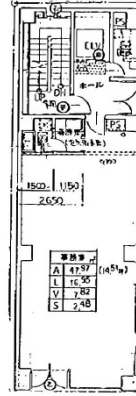

時事通信社ビル 1階17.33坪

京都府京都市中京区仲保利町185

物件MAP

賃貸条件	
月額賃料	480,000円（税別）
坪数	17.33坪
坪単価	27,698円（税別）
共益費	20,000円
礼金	無し
敷金（保証金）	7ヶ月
階数	1階
入居可能日	即日

ビル情報	
所在地	京都府京都市中京区仲保利町185
最寄り駅	京都市営地下鉄烏丸線 烏丸御池駅 徒歩1分
エリア	四条烏丸・河原町エリア
竣工	1986年5月
耐震	新耐震基準
階数	地上5階
用途	事務所
構造	RC造

設備情報	
エレベーター	1基
空調	個別空調
OAフロア	その他
基準階天井高	
光ファイバー	調査中
トイレ	男女共用・室外
セキュリティ	有り
駐車場	

事務所移転の簡単検索サイト

Quick Service

クイックサービス

時事通信社ビル 1階17.33坪 京都府京都市中京区仲保利町185

四条烏丸・河原町エリア（ビルID：0043708）の賃貸オフィス

貸事務所・レンタルオフィス・オフィス移転ならQuickService