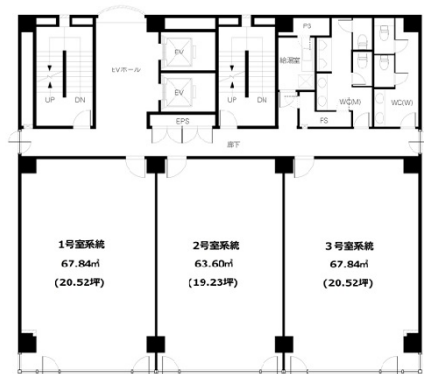

プライムスクエア山形ビル 5階20.52坪

山形県山形市木の実町8-3

物件MAP

賃貸条件	
坪数	20.52坪
階数	5階 (503 (申込有))
入居可能日	
ビル情報	
所在地	山形県山形市木の実町8-3
最寄り駅	JR仙山線 山形駅 徒歩10分
エリア	山形
竣工	1990年7月
耐震	新耐震基準
階数	地上8階
用途	事務所
構造	SRC造、一部RC造
設備情報	
エレベーター	2基
空調	個別空調
OAフロア	
基準階天井高	
光ファイバー	有り
トイレ	男女別・室外
セキュリティ	有り
駐車場	有り