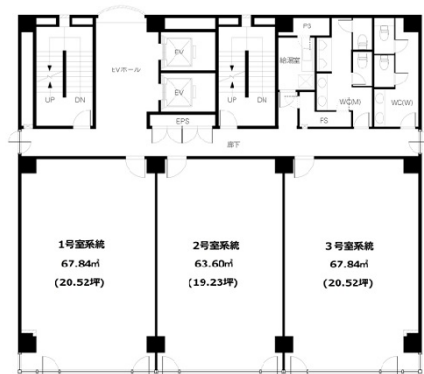

プライムスクエア山形ビル 5階20.52坪

山形県山形市木の実町8-3

物件MAP

賃貸条件	
坪数	20.52坪
階数	5階 (503 (申込有))
入居可能日	
ビル情報	
所在地	山形県山形市木の実町8-3
最寄り駅	JR仙山線 山形駅 徒歩10分
エリア	山形
竣工	1990年7月
耐震	新耐震基準
階数	地上8階
用途	事務所
構造	SRC造、一部RC造
設備情報	
エレベーター	2基
空調	個別空調
OAフロア	
基準階天井高	
光ファイバー	有り
トイレ	男女別・室外
セキュリティ	有り
駐車場	有り

プライムスクエア山形ビル 5階20.52坪 山形県山形市木の実町8-3

山形 (ビルID: 0043694) の賃貸オフィス

貸事務所・レンタルオフィス・オフィス移転ならQuickService

物件詳細はこちらから

 0120-55-2620

【受付時間】平日9:30~18:30