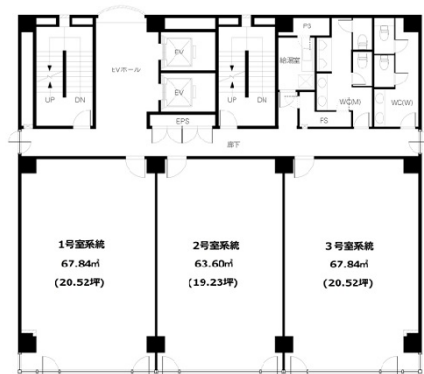

# プライムスクエア山形ビル 4階20.52坪

山形県山形市木の実町8-3

## 物件MAP

賃貸条件	
坪数	20.52坪
階数	4階 (403)
入居可能日	
ビル情報	
所在地	山形県山形市木の実町8-3
最寄り駅	JR仙山線 山形駅 徒歩10分
エリア	山形
竣工	1990年7月
耐震	新耐震基準
階数	地上8階
用途	事務所
構造	SRC造、一部RC造
設備情報	
エレベーター	2基
空調	個別空調
OAフロア	
基準階天井高	
光ファイバー	有り
トイレ	男女別・室外
セキュリティ	有り
駐車場	有り