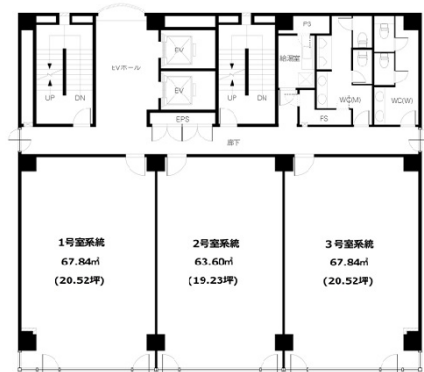

# プライムスクエア山形ビル 4階20.52坪

山形県山形市木の実町8-3

## 物件MAP

賃貸条件	
坪数	20.52坪
階数	4階 (403)
入居可能日	
ビル情報	
所在地	山形県山形市木の実町8-3
最寄り駅	JR仙山線 山形駅 徒歩10分
エリア	山形
竣工	1990年7月
耐震	新耐震基準
階数	地上8階
用途	事務所
構造	SRC造、一部RC造
設備情報	
エレベーター	2基
空調	個別空調
OAフロア	
基準階天井高	
光ファイバー	有り
トイレ	男女別・室外
セキュリティ	有り
駐車場	有り