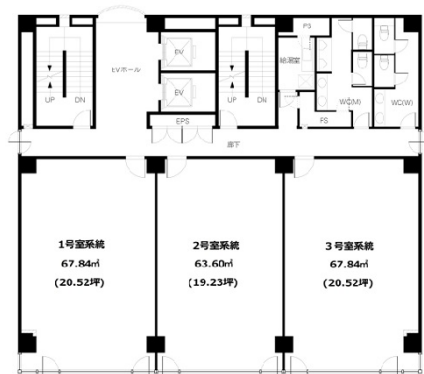

プライムスクエア山形ビル 4階19.23坪

山形県山形市木の実町8-3

物件MAP

賃貸条件	
坪数	19.23坪
階数	4階 (402)
入居可能日	
ビル情報	
所在地	山形県山形市木の実町8-3
最寄り駅	JR仙山線 山形駅 徒歩10分
エリア	山形
竣工	1990年7月
耐震	新耐震基準
階数	地上8階
用途	事務所
構造	SRC造、一部RC造
設備情報	
エレベーター	2基
空調	個別空調
OAフロア	
基準階天井高	
光ファイバー	有り
トイレ	男女別・室外
セキュリティ	有り
駐車場	有り