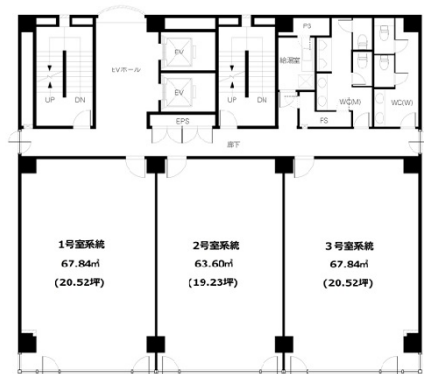

# プライムスクエア山形ビル 4階19.23坪

山形県山形市木の実町8-3

## 物件MAP

賃貸条件	
坪数	19.23坪
階数	4階 (402)
入居可能日	
ビル情報	
所在地	山形県山形市木の実町8-3
最寄り駅	JR仙山線 山形駅 徒歩10分
エリア	山形
竣工	1990年7月
耐震	新耐震基準
階数	地上8階
用途	事務所
構造	SRC造、一部RC造
設備情報	
エレベーター	2基
空調	個別空調
OAフロア	
基準階天井高	
光ファイバー	有り
トイレ	男女別・室外
セキュリティ	有り
駐車場	有り