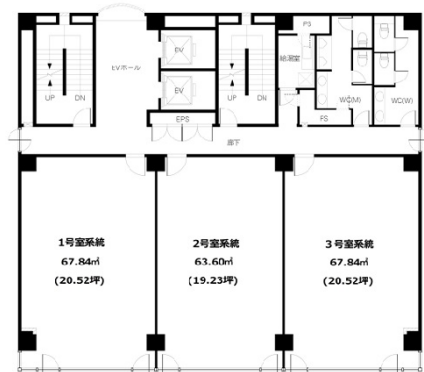

# プライムスクエア山形ビル 3階20.52坪

山形県山形市木の実町8-3

## 物件MAP

賃貸条件	
坪数	20.52坪
階数	3階 (303)
入居可能日	
ビル情報	
所在地	山形県山形市木の実町8-3
最寄り駅	JR仙山線 山形駅 徒歩10分
エリア	山形
竣工	1990年7月
耐震	新耐震基準
階数	地上8階
用途	事務所
構造	SRC造、一部RC造
設備情報	
エレベーター	2基
空調	個別空調
OAフロア	
基準階天井高	
光ファイバー	有り
トイレ	男女別・室外
セキュリティ	有り
駐車場	有り