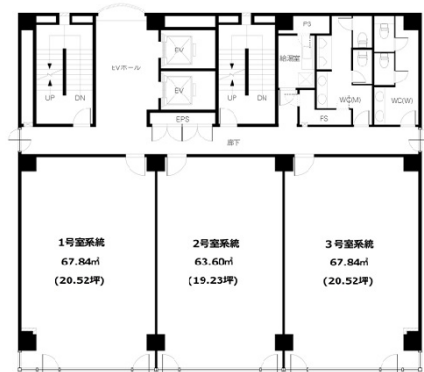

# プライムスクエア山形ビル 3階20.52坪

山形県山形市木の実町8-3

## 物件MAP

賃貸条件	
坪数	20.52坪
階数	3階 (301)
入居可能日	
ビル情報	
所在地	山形県山形市木の実町8-3
最寄り駅	JR仙山線 山形駅 徒歩10分
エリア	山形
竣工	1990年7月
耐震	新耐震基準
階数	地上8階
用途	事務所
構造	SRC造、一部RC造
設備情報	
エレベーター	2基
空調	個別空調
OAフロア	
基準階天井高	
光ファイバー	有り
トイレ	男女別・室外
セキュリティ	有り
駐車場	有り