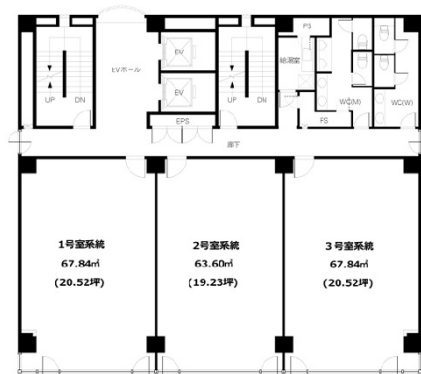

# プライムスクエア山形ビル 3階20.52坪

山形県山形市木の実町8-3

## 物件MAP

賃貸条件	
坪数	20.52坪
階数	3階 (301)
入居可能日	
ビル情報	
所在地	山形県山形市木の実町8-3
最寄り駅	JR仙山線 山形駅 徒歩10分
エリア	山形
竣工	1990年7月
耐震	新耐震基準
階数	地上8階
用途	事務所
構造	SRC造、一部RC造
設備情報	
エレベーター	2基
空調	個別空調
OAフロア	
基準階天井高	
光ファイバー	有り
トイレ	男女別・室外
セキュリティ	有り
駐車場	有り