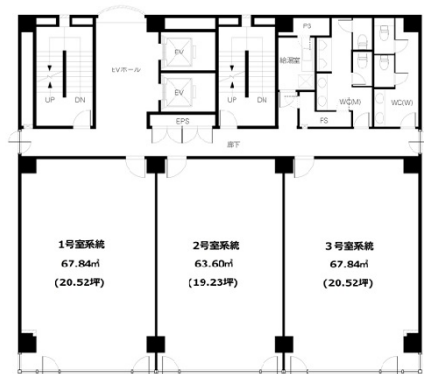

プライムスクエア山形ビル 2階20.52坪

山形県山形市木の実町8-3

物件MAP

賃貸条件	
坪数	20.52坪
階数	2階 (203)
入居可能日	
ビル情報	
所在地	山形県山形市木の実町8-3
最寄り駅	JR仙山線 山形駅 徒歩10分
エリア	山形
竣工	1990年7月
耐震	新耐震基準
階数	地上8階
用途	事務所
構造	SRC造、一部RC造
設備情報	
エレベーター	2基
空調	個別空調
OAフロア	
基準階天井高	
光ファイバー	有り
トイレ	男女別・室外
セキュリティ	有り
駐車場	有り