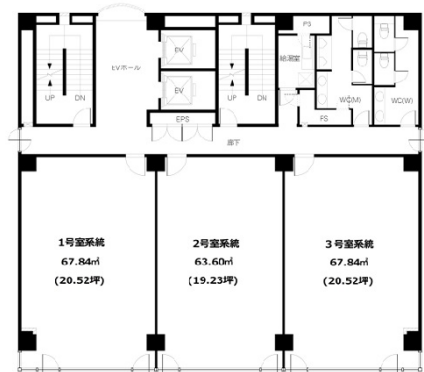

プライムスクエア山形ビル 2階20.52坪

山形県山形市木の実町8-3

物件MAP

賃貸条件	
坪数	20.52坪
階数	2階 (203)
入居可能日	
ビル情報	
所在地	山形県山形市木の実町8-3
最寄り駅	JR仙山線 山形駅 徒歩10分
エリア	山形
竣工	1990年7月
耐震	新耐震基準
階数	地上8階
用途	事務所
構造	SRC造、一部RC造
設備情報	
エレベーター	2基
空調	個別空調
OAフロア	
基準階天井高	
光ファイバー	有り
トイレ	男女別・室外
セキュリティ	有り
駐車場	有り

事務所移転の簡単検索サイト

プライムスクエア山形ビル 2階20.52坪 山形県山形市木の実町8-3

山形 (ビルID: 0043694) の賃貸オフィス

クイックサービス

貸事務所・レンタルオフィス・オフィス移転ならQuickService

物件詳細はこちらから

0120-55-2620

【受付時間】平日9:30~18:30