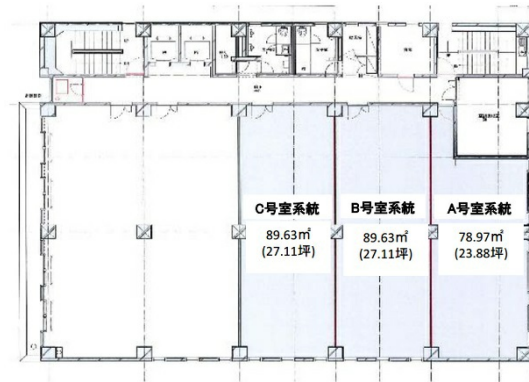

本町ビル 6階50.83坪

山形県山形市本町2-4-3

物件MAP

賃貸条件	
月額賃料	406,640円 (税別)
坪数	50.83坪
坪単価	8,000円 (税別)
共益費	無し
礼金	無し
敷金 (保証金)	3ヶ月
階数	6階 (分割2+3)
入居可能日	相談

ビル情報	
所在地	山形県山形市本町2-4-3
最寄り駅	JR仙山線 山形駅 徒歩10分
エリア	山形
竣工	1984年1月
耐震	新耐震基準
階数	地上6階
用途	事務所
構造	SRC造

設備情報	
エレベーター	2基
空調	個別空調
OAフロア	タイルカーペット
基準階天井高	2,530mm
光ファイバー	有り
トイレ	男女別・室外
セキュリティ	有り
駐車場	有り