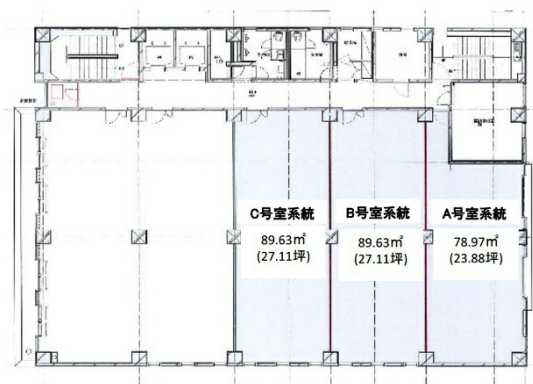

本町ビル 6階50.83坪

山形県山形市本町2-4-3

物件MAP

賃貸条件	
月額賃料	406,640円 (税別)
坪数	50.83坪
坪単価	8,000円 (税別)
共益費	無し
礼金	無し
敷金 (保証金)	3ヶ月
階数	6階 (分割2+3)
入居可能日	相談

ビル情報	
所在地	山形県山形市本町2-4-3
最寄り駅	JR仙山線 山形駅 徒歩10分
エリア	山形
竣工	1984年1月
耐震	新耐震基準
階数	地上6階
用途	事務所
構造	SRC造

設備情報	
エレベーター	2基
空調	個別空調
OAフロア	タイルカーペット
基準階天井高	2,530mm
光ファイバー	有り
トイレ	男女別・室外
セキュリティ	有り
駐車場	有り

事務所移転の簡単検索サイト

Quick Service

クイックサービス

本町ビル 6階50.83坪 山形県山形市本町2-4-3

山形 (ビルID: 0043692) の賃貸オフィス

貸事務所・レンタルオフィス・オフィス移転なら**QuickService**