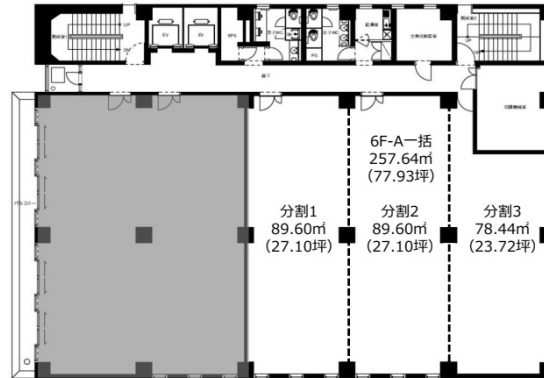

# 本町ビル 6階27.1坪

山形県山形市本町2-4-3

## 物件MAP

賃貸条件	
月額賃料	216,800円 (税別)
坪数	27.1坪
坪単価	8,000円 (税別)
共益費	無し
礼金	無し
敷金 (保証金)	3ヶ月
階数	6階 (分割2)
入居可能日	相談

ビル情報	
所在地	山形県山形市本町2-4-3
最寄り駅	JR仙山線 山形駅 徒歩10分
エリア	山形
竣工	1984年1月
耐震	新耐震基準
階数	地上6階
用途	事務所
構造	SRC造

設備情報	
エレベーター	2基
空調	個別空調
OAフロア	タイルカーペット
基準階天井高	2,530mm
光ファイバー	有り
トイレ	男女別・室外
セキュリティ	有り
駐車場	有り