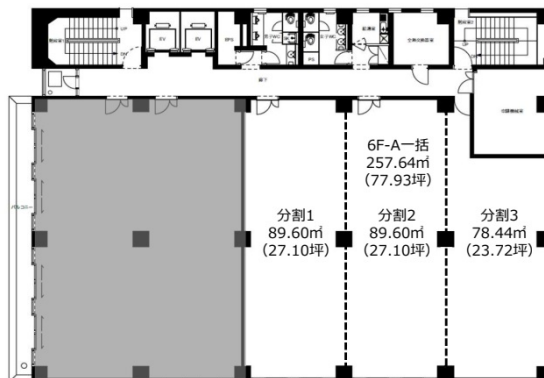

本町ビル 6階23.73坪

山形県山形市本町2-4-3

物件MAP

賃貸条件	
月額賃料	201,705円 (税別)
坪数	23.73坪
坪単価	8,500円 (税別)
共益費	無し
礼金	無し
敷金 (保証金)	3ヶ月
階数	6階 (分割3)
入居可能日	相談

ビル情報	
所在地	山形県山形市本町2-4-3
最寄り駅	JR仙山線 山形駅 徒歩10分
エリア	山形
竣工	1984年1月
耐震	新耐震基準
階数	地上6階
用途	事務所
構造	SRC造

設備情報	
エレベーター	2基
空調	個別空調
OAフロア	タイルカーペット
基準階天井高	2,530mm
光ファイバー	有り
トイレ	男女別・室外
セキュリティ	有り
駐車場	有り