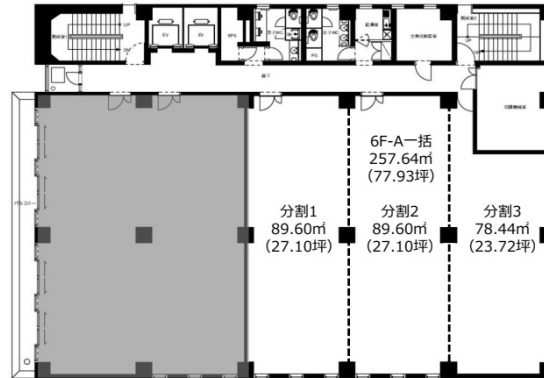

本町ビル 6階23.73坪

山形県山形市本町2-4-3

物件MAP

賃貸条件	
月額賃料	201,705円 (税別)
坪数	23.73坪
坪単価	8,500円 (税別)
共益費	無し
礼金	無し
敷金 (保証金)	3ヶ月
階数	6階 (分割3)
入居可能日	相談

ビル情報	
所在地	山形県山形市本町2-4-3
最寄り駅	JR仙山線 山形駅 徒歩10分
エリア	山形
竣工	1984年1月
耐震	新耐震基準
階数	地上6階
用途	事務所
構造	SRC造