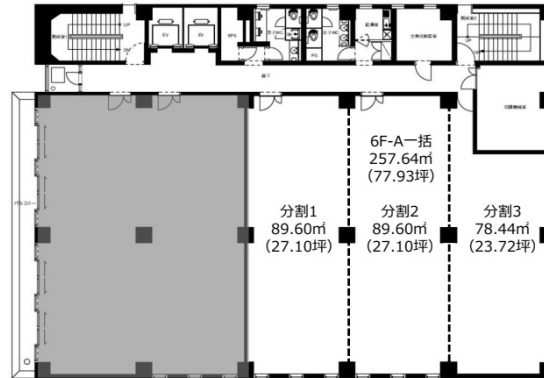

# 本町ビル 6階27.1坪

山形県山形市本町2-4-3

## 物件MAP

賃貸条件	
月額賃料	216,800円 (税別)
坪数	27.1坪
坪単価	8,000円 (税別)
共益費	無し
礼金	無し
敷金 (保証金)	3ヶ月
階数	6階 (分割1)
入居可能日	相談

ビル情報	
所在地	山形県山形市本町2-4-3
最寄り駅	JR仙山線 山形駅 徒歩10分
エリア	山形
竣工	1984年1月
耐震	新耐震基準
階数	地上6階
用途	事務所
構造	SRC造

設備情報	
エレベーター	2基
空調	個別空調
OAフロア	タイルカーペット
基準階天井高	2,530mm
光ファイバー	有り
トイレ	男女別・室外
セキュリティ	有り
駐車場	有り