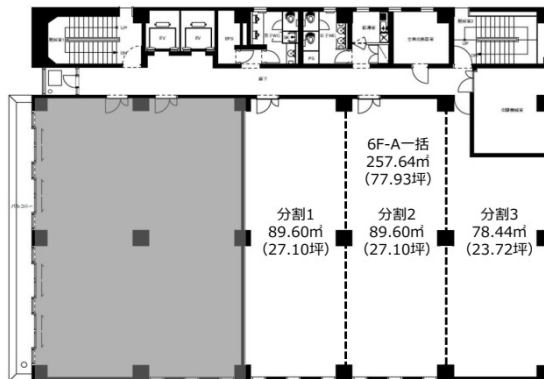

本町ビル 6階27.1坪

山形県山形市本町2-4-3

物件MAP

賃貸条件	
月額賃料	216,800円 (税別)
坪数	27.1坪
坪単価	8,000円 (税別)
共益費	無し
礼金	無し
敷金 (保証金)	3ヶ月
階数	6階 (分割1)
入居可能日	相談

ビル情報	
所在地	山形県山形市本町2-4-3
最寄り駅	JR仙山線 山形駅 徒歩10分
エリア	山形
竣工	1984年1月
耐震	新耐震基準
階数	地上6階
用途	事務所
構造	SRC造