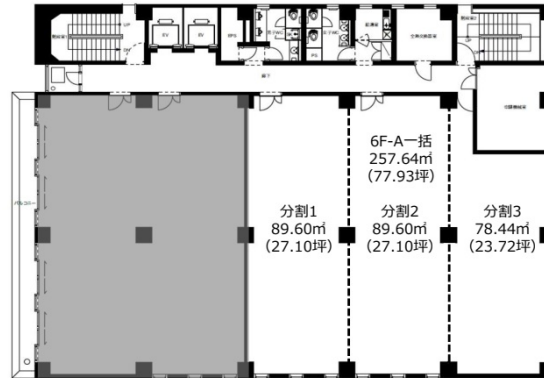

本町ビル 6階77.94坪

山形県山形市本町2-4-3

物件MAP

賃貸条件	
月額賃料	584,550円 (税別)
坪数	77.94坪
坪単価	7,500円 (税別)
共益費	無し
礼金	無し
敷金 (保証金)	6ヶ月
階数	6階 (A 一括)
入居可能日	即日

ビル情報	
所在地	山形県山形市本町2-4-3
最寄り駅	JR仙山線 山形駅 徒歩10分
エリア	山形
竣工	1984年1月
耐震	新耐震基準
階数	地上6階
用途	事務所
構造	SRC造

設備情報	
エレベーター	2基
空調	個別空調
OAフロア	タイルカーペット
基準階天井高	2,530mm
光ファイバー	有り
トイレ	男女別・室外
セキュリティ	有り
駐車場	有り