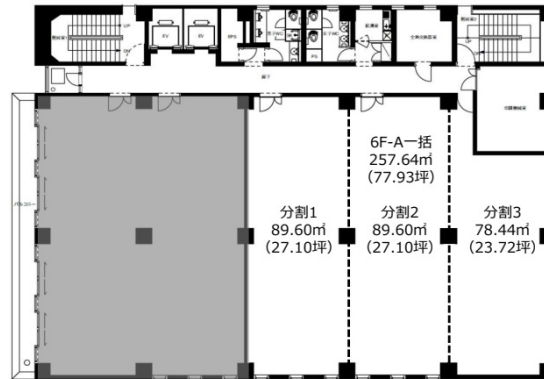

本町ビル 6階77.94坪

山形県山形市本町2-4-3

物件MAP

賃貸条件	
月額賃料	584,550円 (税別)
坪数	77.94坪
坪単価	7,500円 (税別)
共益費	無し
礼金	無し
敷金 (保証金)	6ヶ月
階数	6階 (A 一括)
入居可能日	即日

ビル情報	
所在地	山形県山形市本町2-4-3
最寄り駅	JR仙山線 山形駅 徒歩10分
エリア	山形
竣工	1984年1月
耐震	新耐震基準
階数	地上6階
用途	事務所
構造	SRC造

設備情報	
エレベーター	2基
空調	個別空調
OAフロア	タイルカーペット
基準階天井高	2,530mm
光ファイバー	有り
トイレ	男女別・室外
セキュリティ	有り
駐車場	有り

事務所移転の簡単検索サイト **本町ビル 6階77.94坪** 山形県山形市本町2-4-3

山形 (ビルID: 0043692) の賃貸オフィス

貸事務所・レンタルオフィス・オフィス移転なら**QuickService**